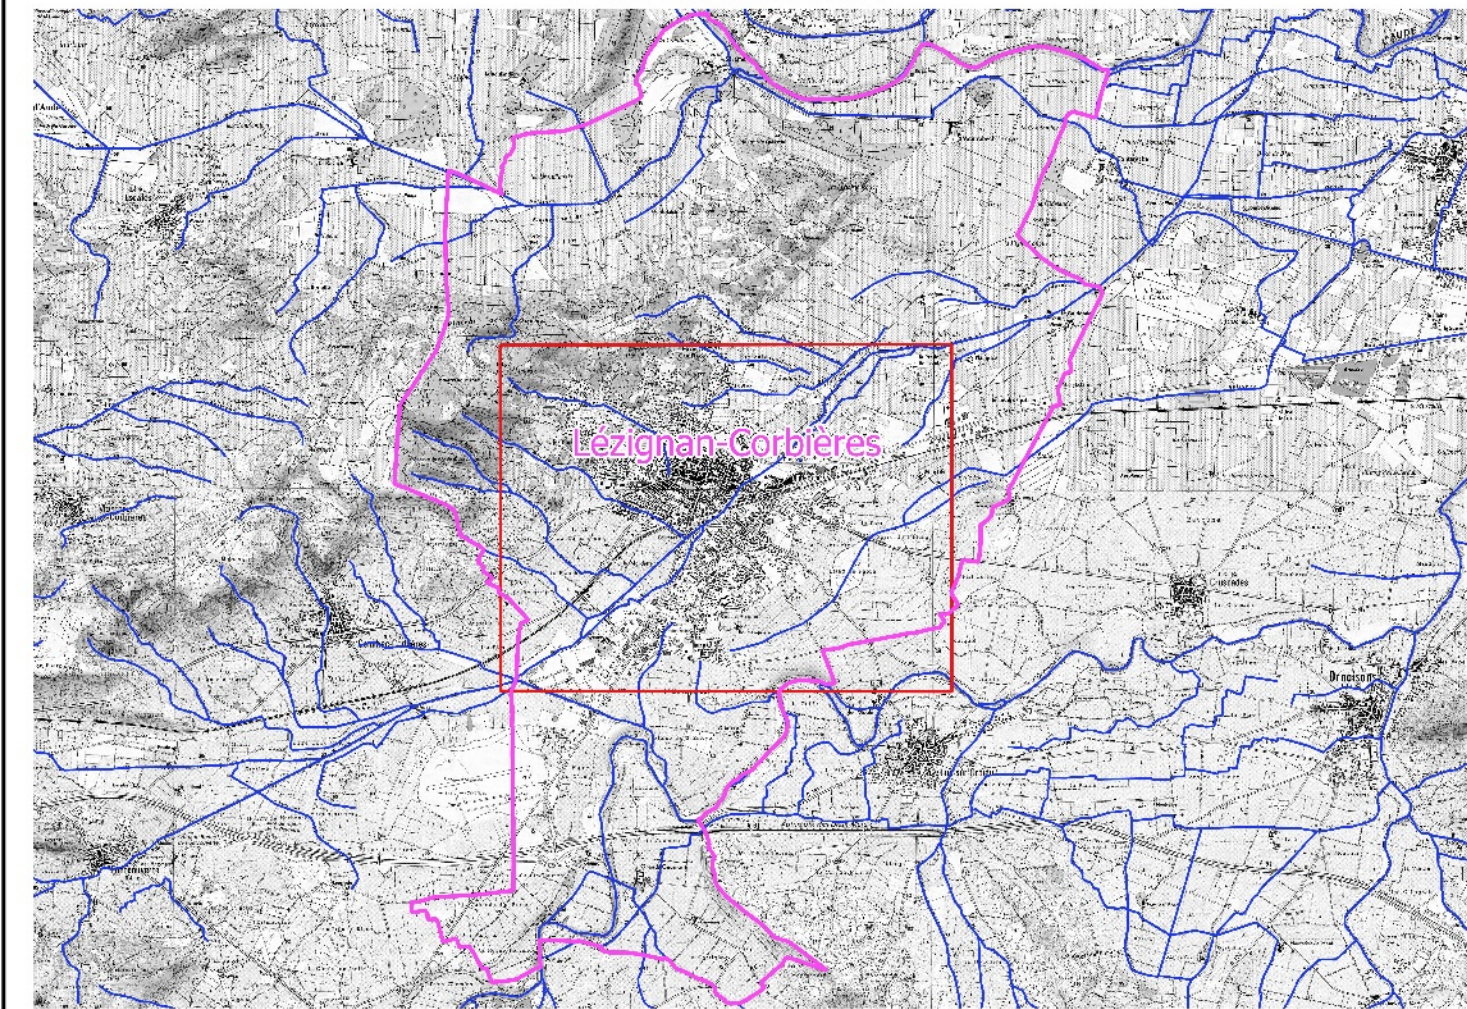

Légende

PPRI du bassin de l'Orbieu

Commune de Lézignan-Corbières

Carte du zonage réglementaire
Zoom

Approuvé le 30/09/2016
Arrêté Préfectoral n°DDTM-SPRISR-2016-027

Plan de situation