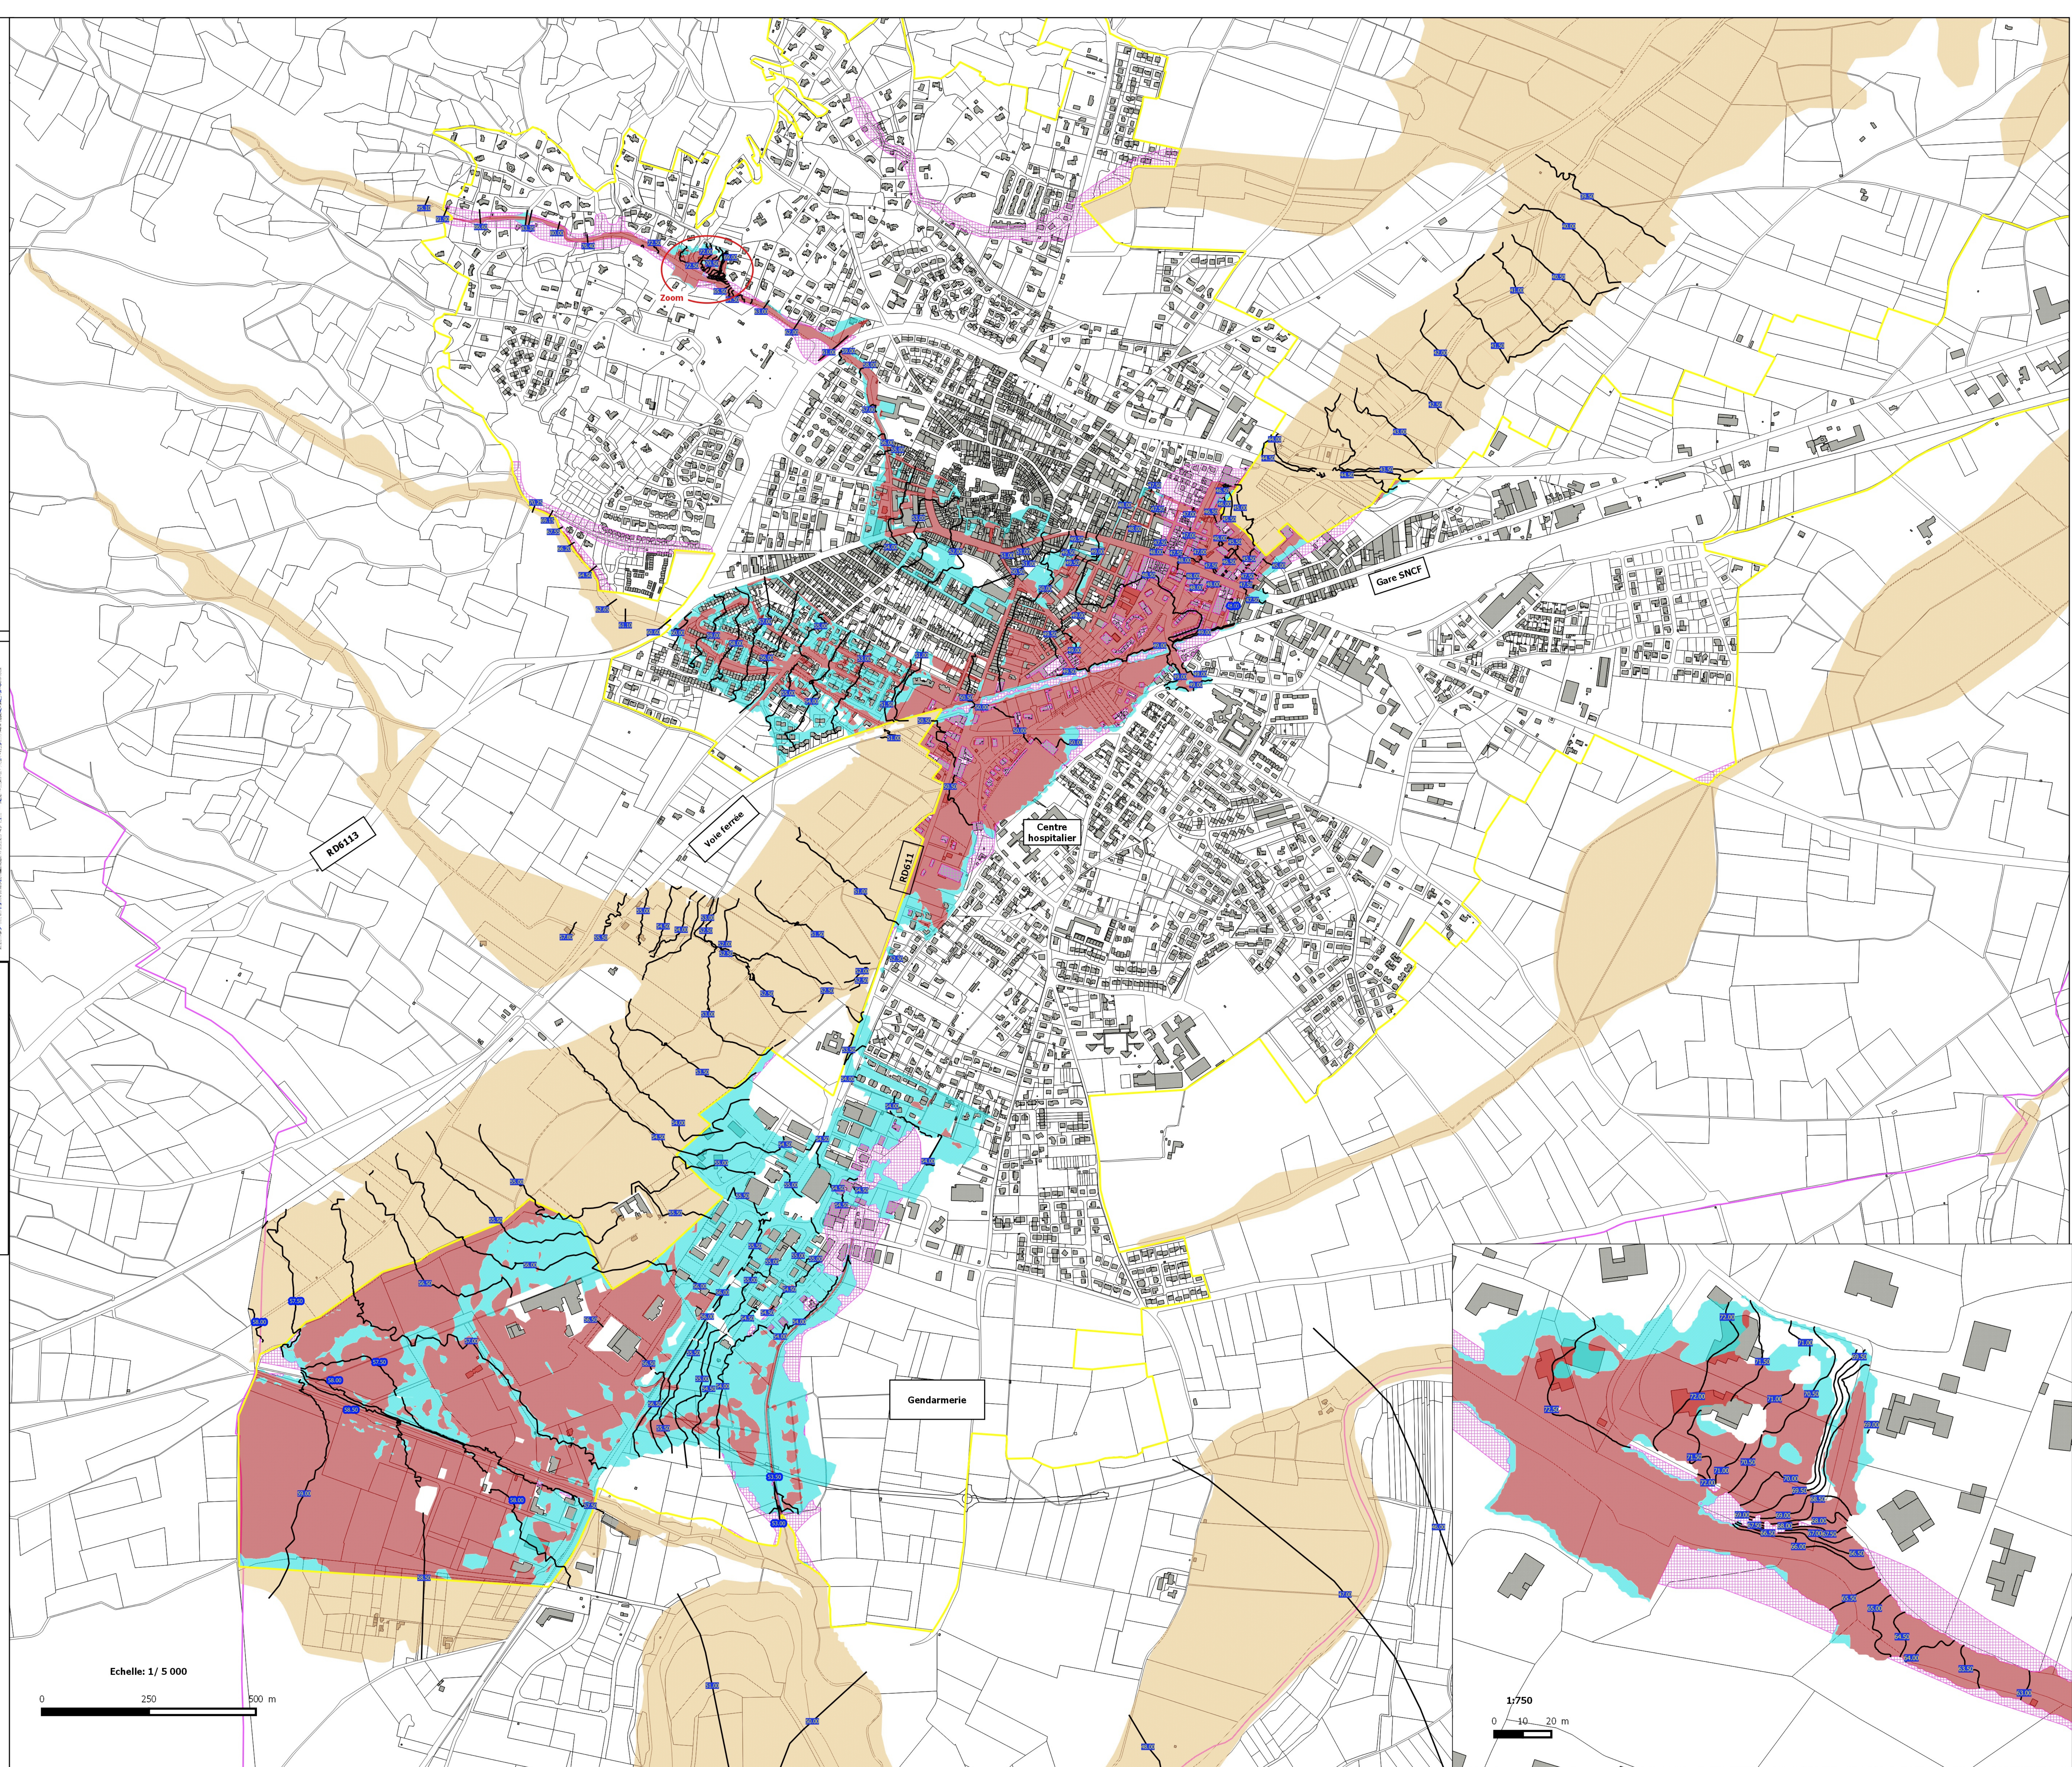

- Zone d'Urbanisation Continue (ZUC)
- Limite communale
- Zonage réglementaire du PPRI
  - R1
  - R2
  - R3
  - R4
- Profil indiquant les niveaux d'eau (mNGF)

BD Parcellaire®