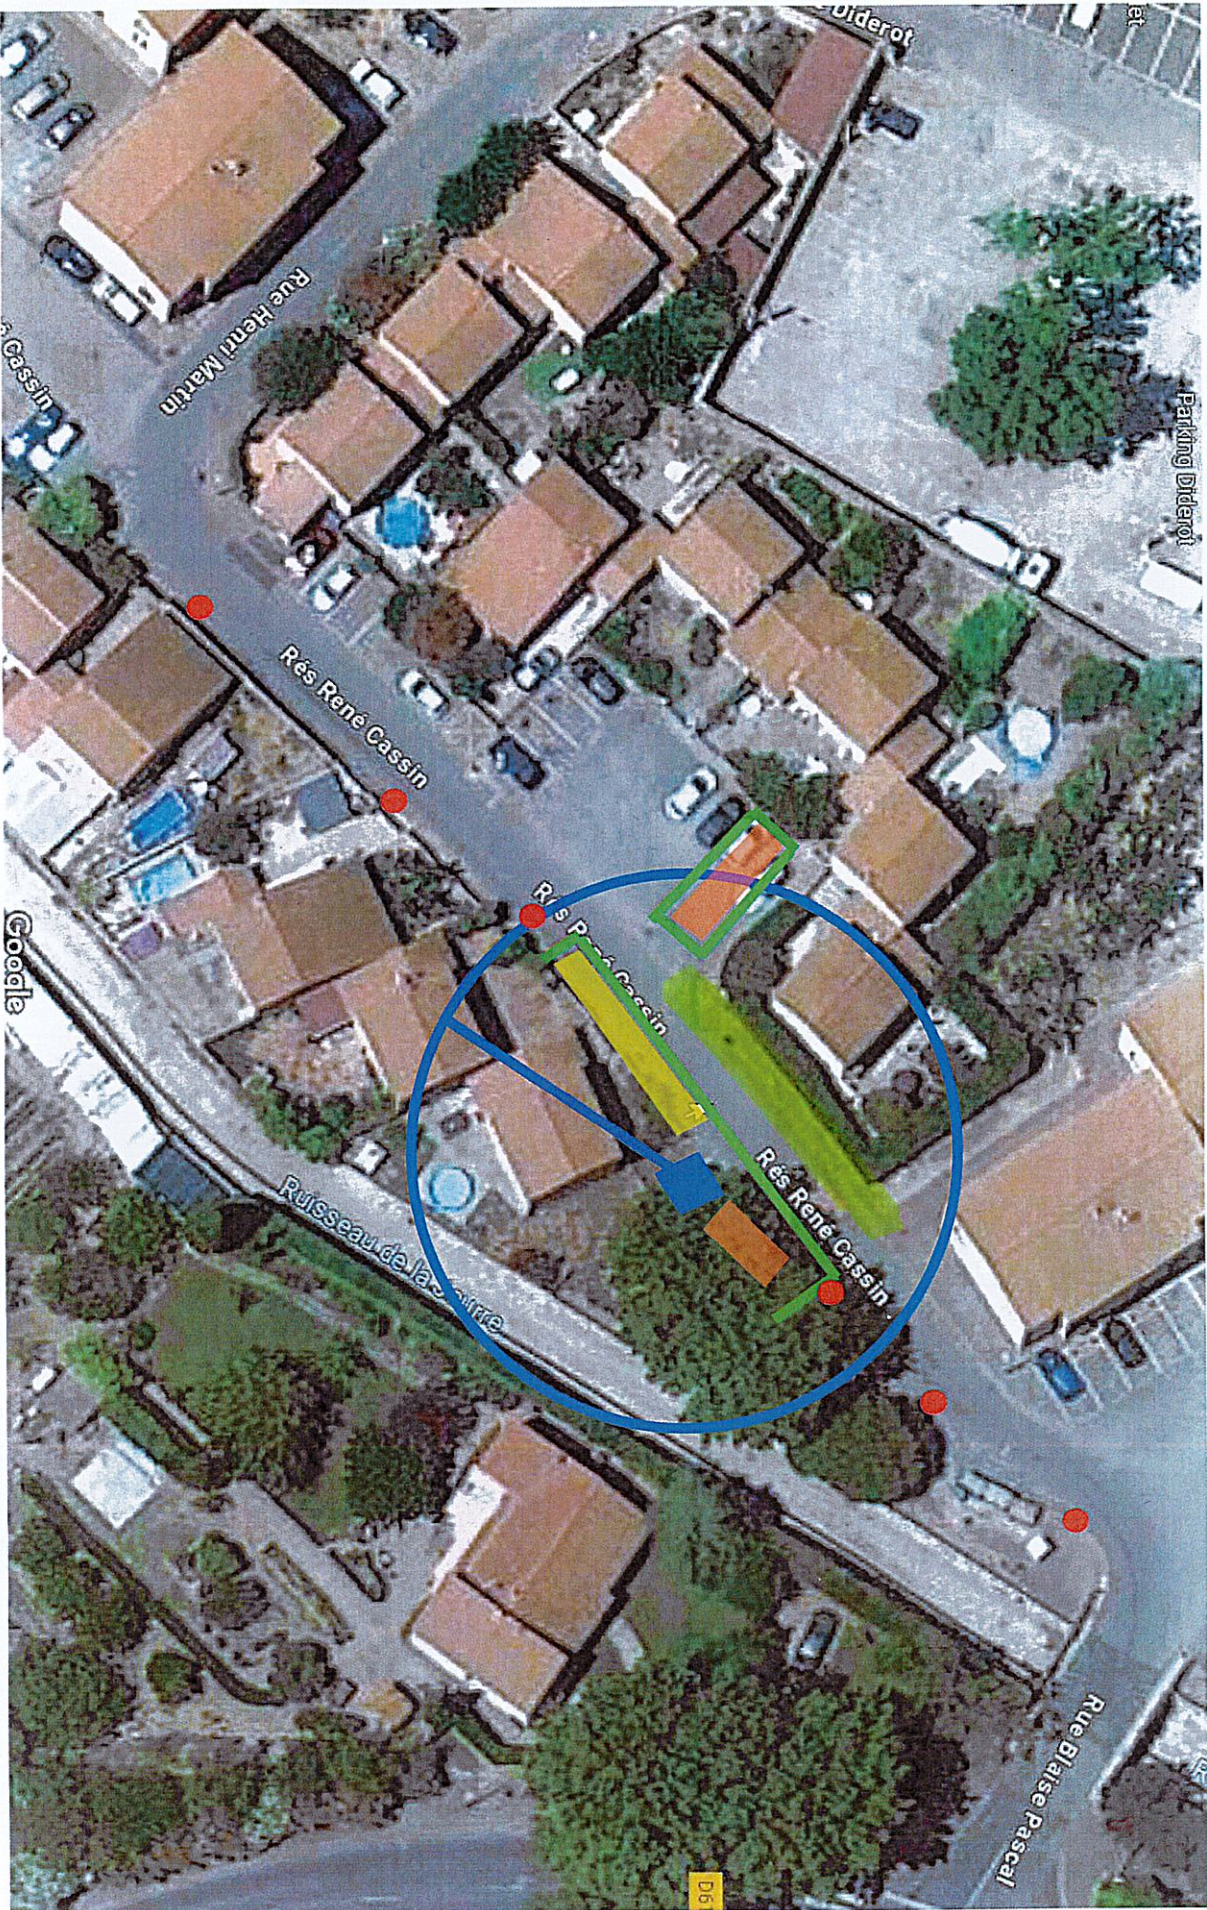

MODIFICATION INSTALLATION DE CHANTIER "PHASE 3" SUR VILLA

 BENNE DE CHANTIER
 ZONE DE STOCK

 CLOTURE HERAS
 GRUE

 PANNEAUX DE SIGNALISATION