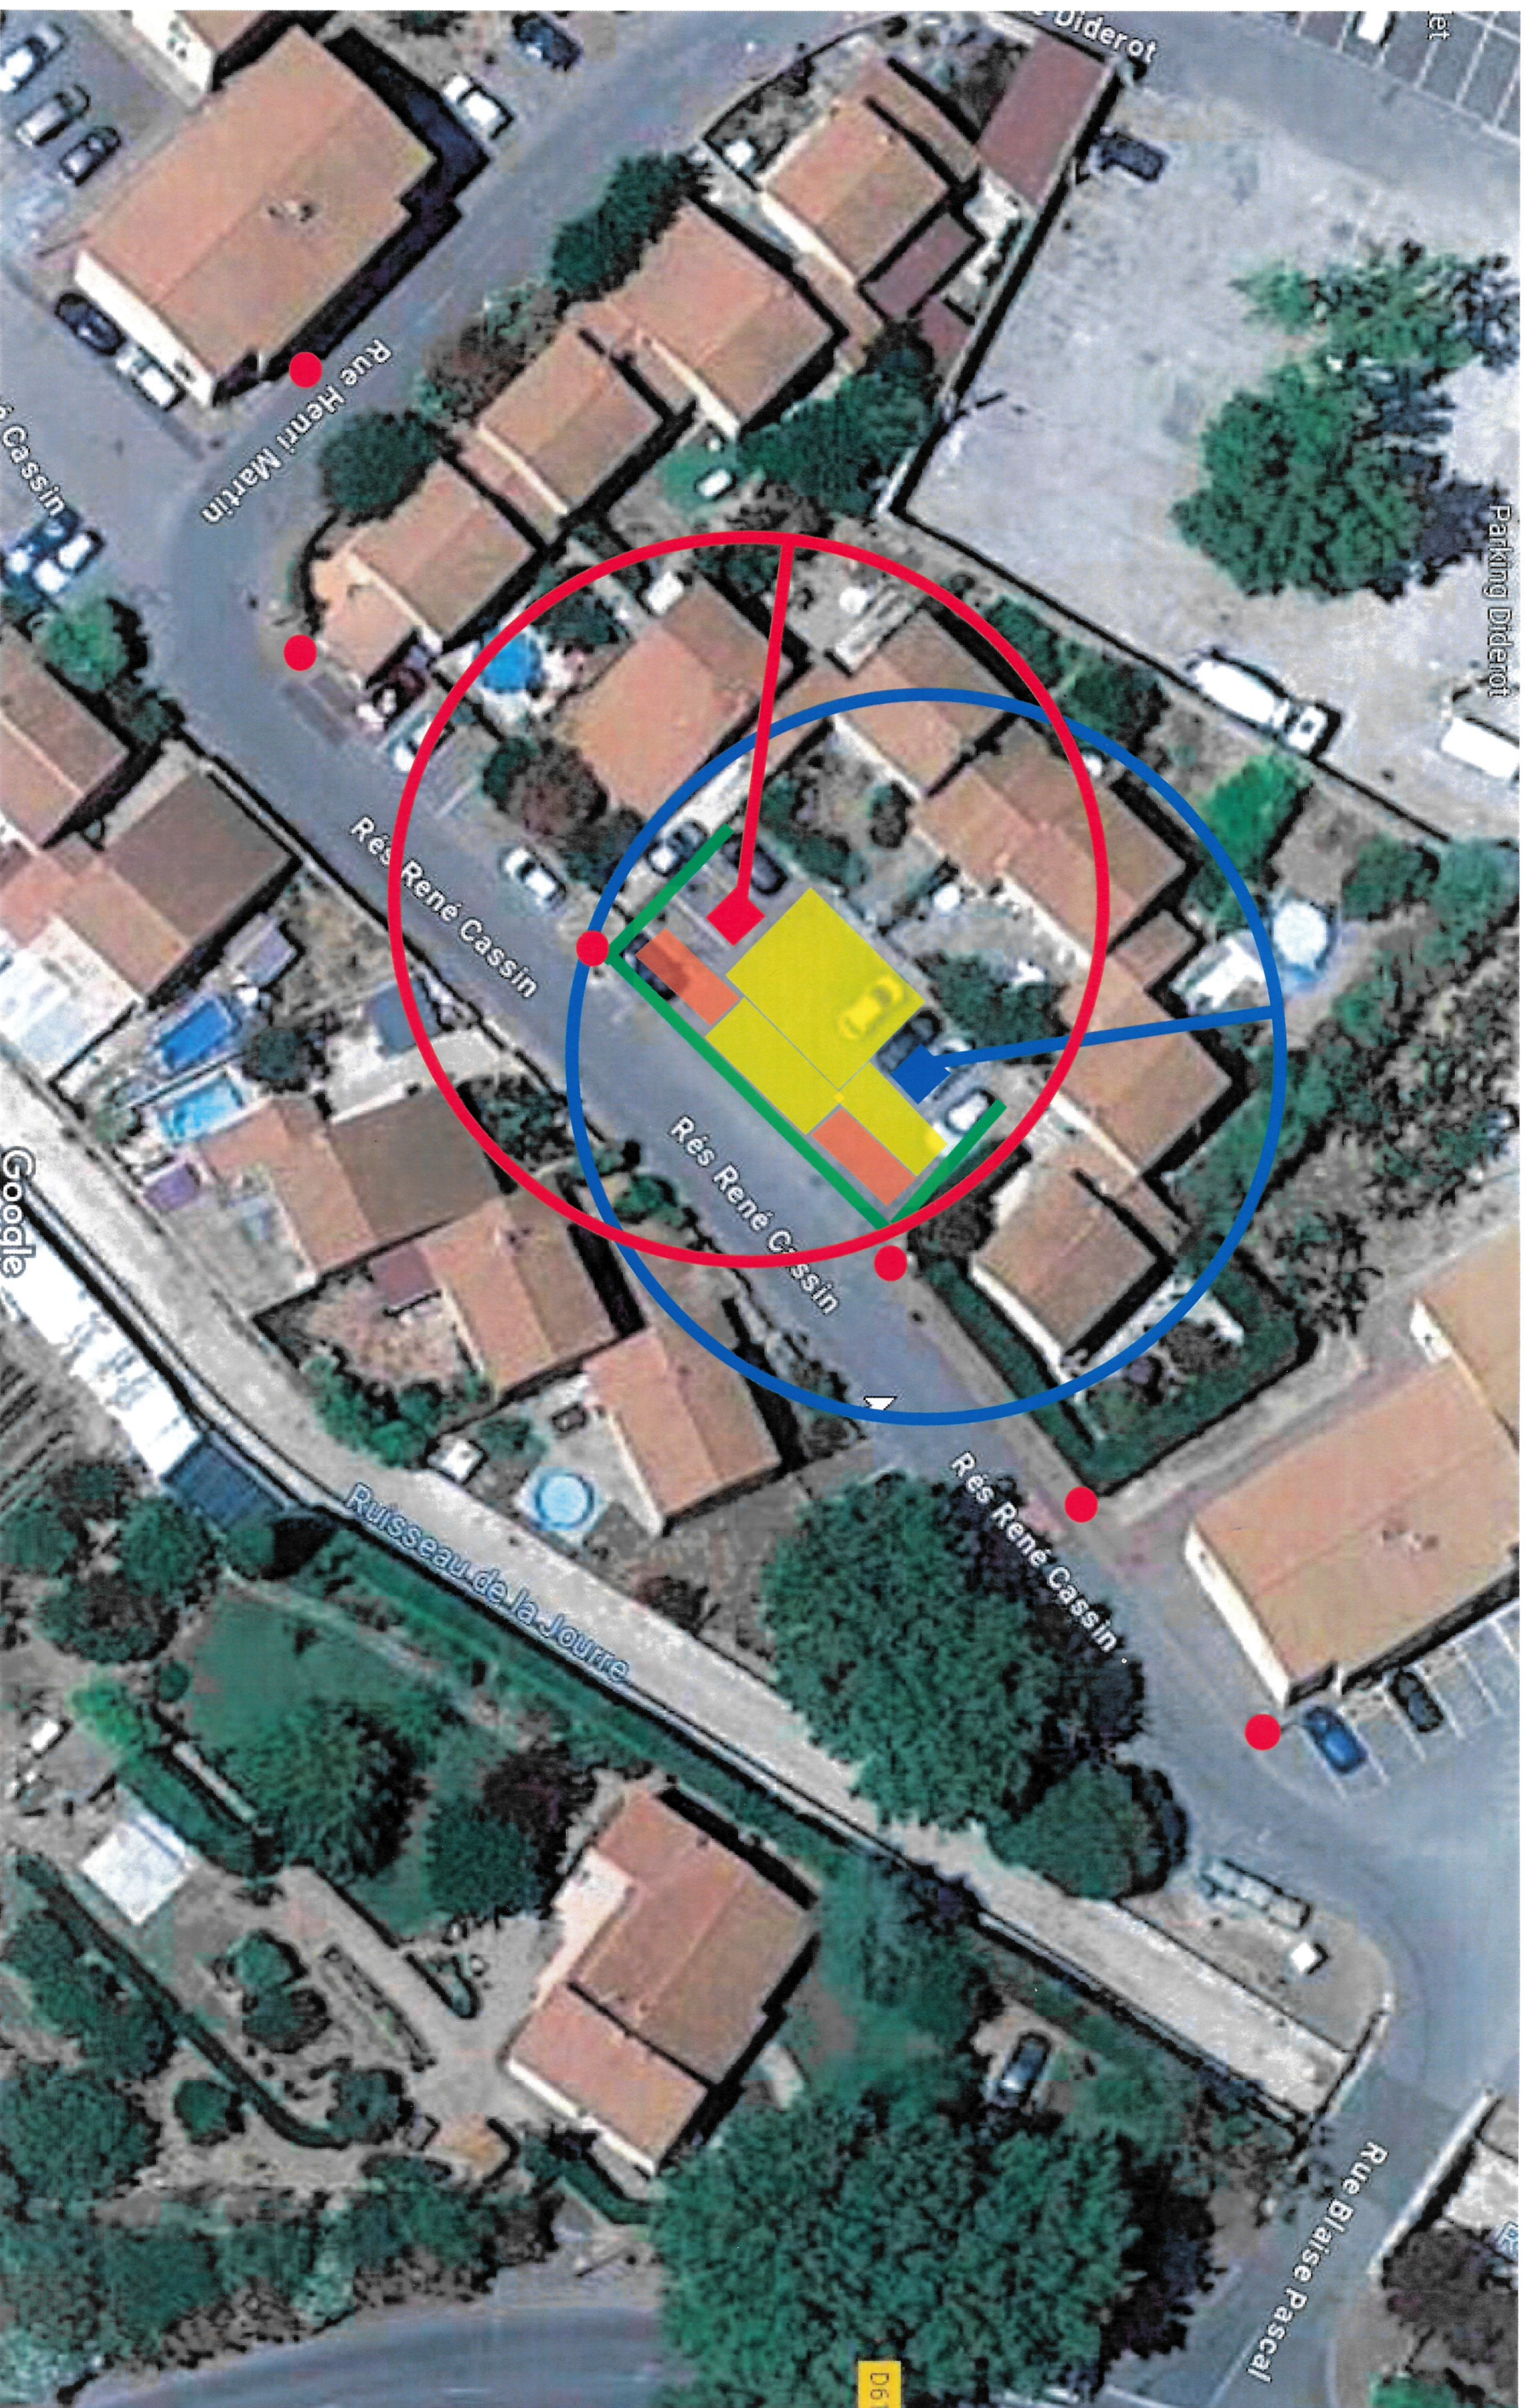

INSTALLATION DE CHANTIER "PHASE 4 ET 5" SUR VILLA

BENNE CHANTIER

CLOTURE HERAS

PNX DE SIGNALISATION

ZONE STOCK

GRUE