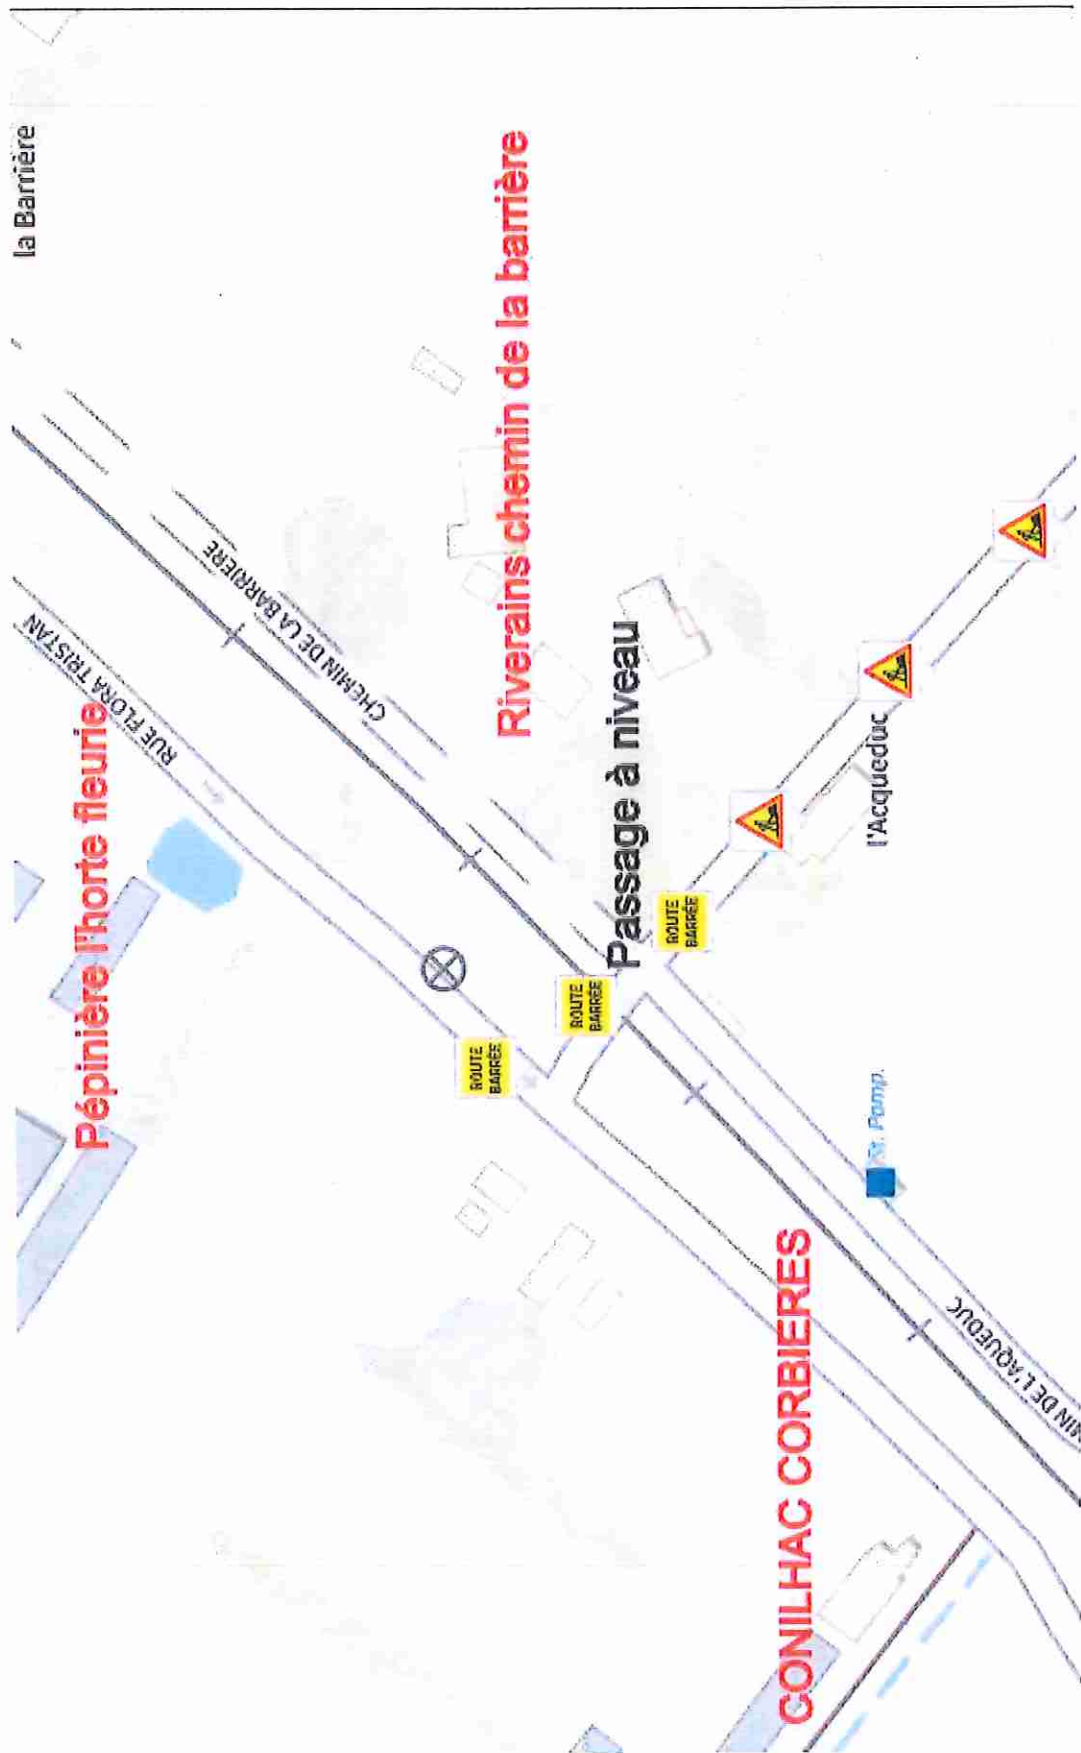

ROUTE BARRÉE

Route barrée à 250m sauf riverain
AVENUE BARBES

Route barrée à 150m sauf riverains

Rue Claude Nougaro

Route barrée sauf riverains et pépinière l'hortie fleurie

la Barrière

Pépinière l'horto fleurié

Riverains chemin de la barrière

Passage à niveau

l'Acqueduc

Pomp.

GONILHAC CORBIERES

CHEMIN DE LA BARRIERE

RUE FLORA TRISTAN

AVENUE DE L'AROUËC

CONILHAC CORBIERES

Chemin de la croix blanche

CHEMIN DE LA CROIX BLANCHE

Route barrée à 50m sauf riverains

ROUTE BARRÉE

ROUTE BARRÉE